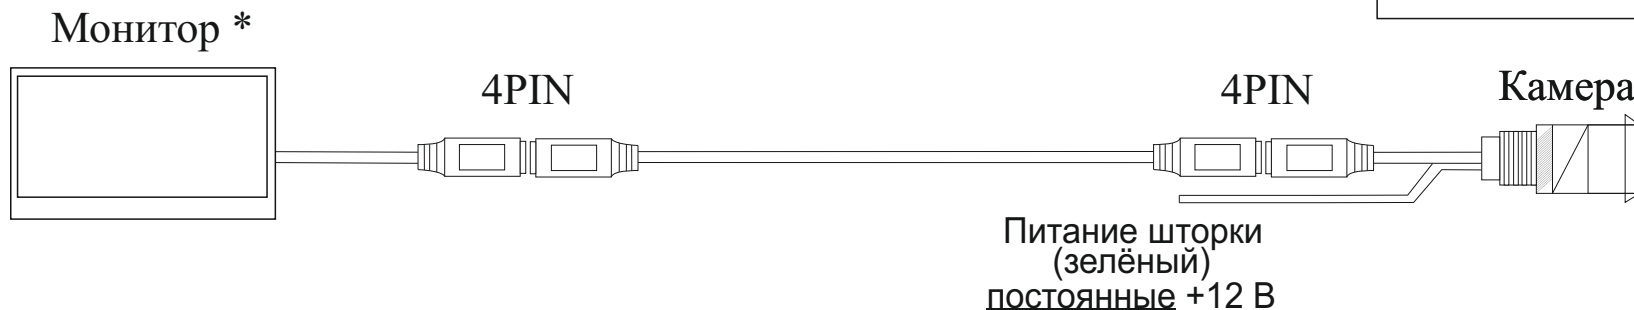

# Камера заднего вида для грузовых автомобилей и автобусов AVS670CPR (AHD)

Страна-производитель: Китай  
Изготовитель: AVIS ELECTRONICS OVERSEAS LIMITED  
Юридический адрес изготовителя: 506-507A, HuiGu ChuangXin Technology park, JingBei road, Shiyan town, Baoan district, Shenzhen, Guangdong, China, 518108  
Импортер: ООО «Авис электроникс»  
Юридический адрес импортера: 125167, г. Москва, Планетная ул., д. 11, пом. 12/11 РМ-2

## Схема подключения

## Технические характеристики

Сенсор	AHD
Разрешение матрицы	1280x960
Разрешение	1000 ТВ-линий
Линза	2,5 мм
Минимальная освещённость	0 Люкс
ИК подсветка	12 диодов
Тип передачи изображения	Зеркальное
Класс защиты	IP68
Угол обзора	120°
Питание	12 - 24 В